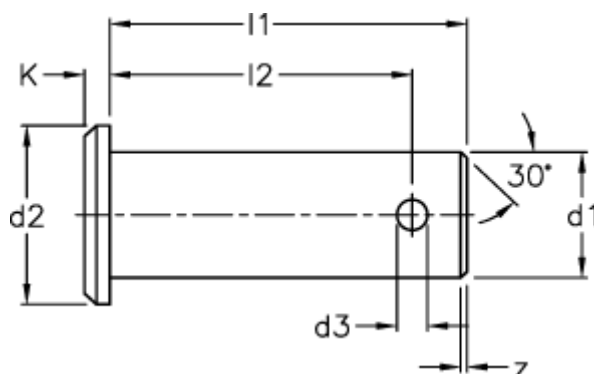

Varenummer: 1405635F
Beskrivelse: KLEE Split Bolt BNL 35x87x76,5
Olieret, DIN 1434

Mål

d_1 h11	= 35
d_2	= 45
d_3 h14	= 8.0
K	= 7.0
l_1 js 15	= 87
l_2 +0,5	= 76.5
Vægt (g)	= 677
z	= 2.0